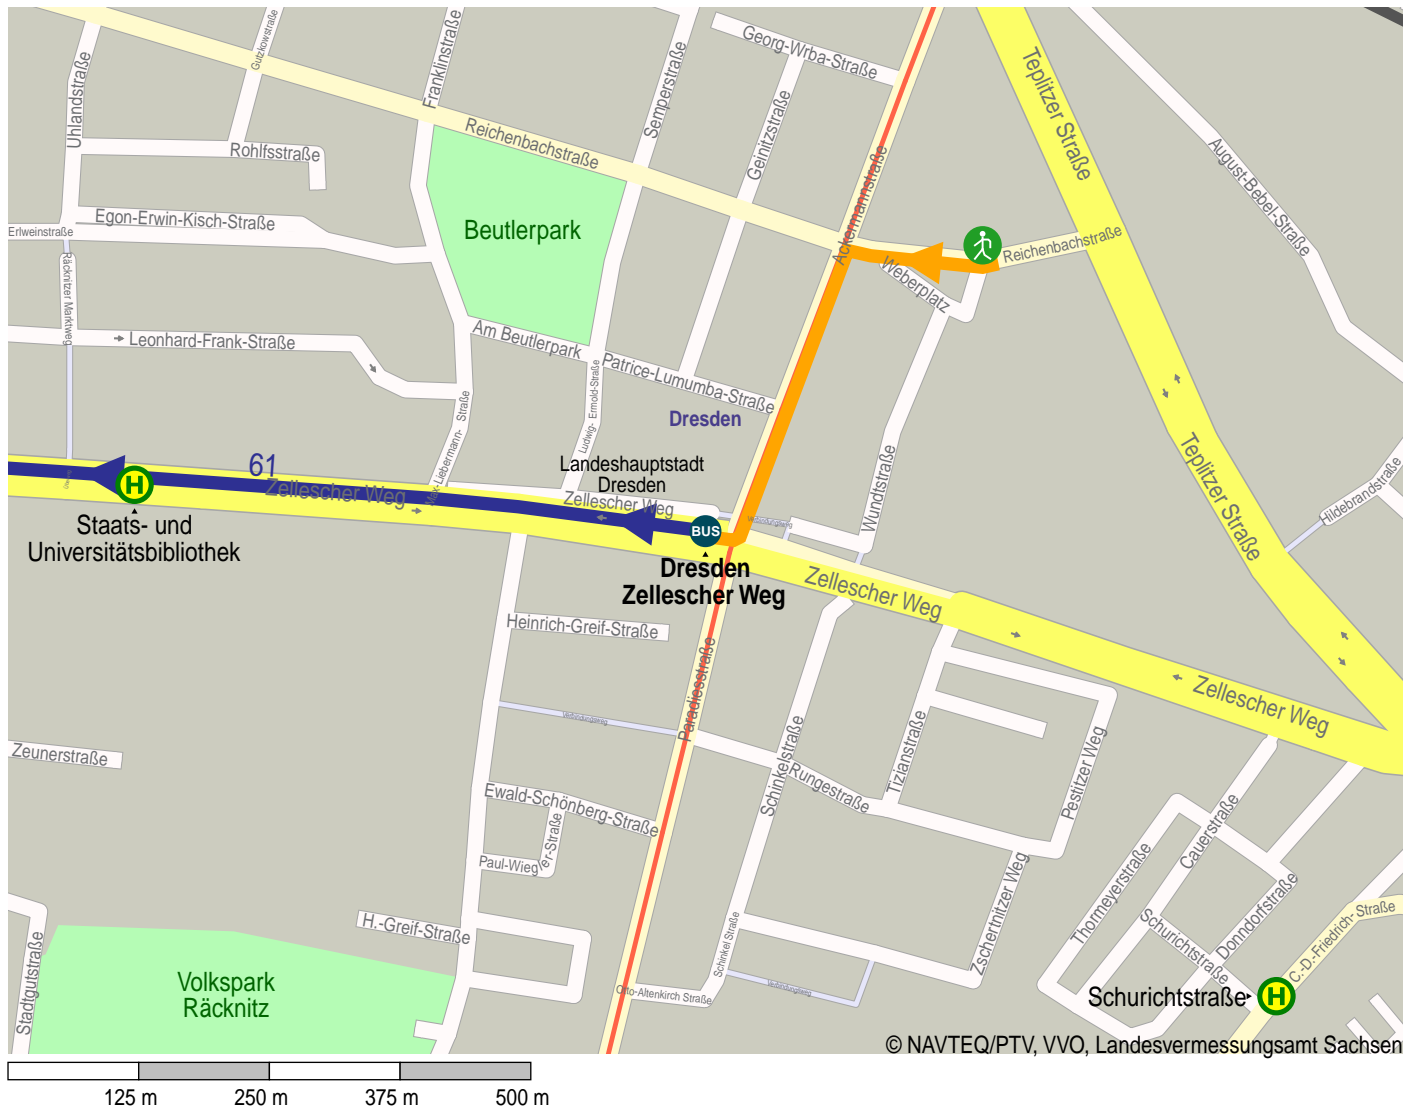

From Dresden Airport to Dresden Main Railway Station (Dresden Hbf):

S2 (direction Heidenau/Pirna): every 30 min (hh:16, hh:46), duration: approx. 20 min

From Dresden Hbf to:

Guest House of the Technische Universität Dresden (Weberplatz 3, 01217 Dresden)
approx. 15 min

From the hotel to the conference venue (Hörsaalzentrum, Bergstraße 64),
approx. 15 min

On foot approx. 7 min. to the **bus stop Zellescher Weg** (see map3 below), then **bus 61** (direction: Dresden Löbtau Gröbelstraße) up to **Technische Universität** (Fritz-Foerster-Platz); see map4 below

einfach umsteigen

MAP 2

Stadtplan der Starthaltestelle Dresden Hauptbahnhof Nord

— Straßenbahn
 Tram Straßenbahn
 H Haltestelle

**Mit dem Verkehrsverbund Oberelbe unterwegs!
Gute Fahrt!**

Verkehrsverbund Oberelbe (VVO)
 Leipziger Straße 120, 01127 Dresden
 Mehr Infos: www.vvo-online.de
 InfoHotline: 03 51/852 65 55
 E-Mail: service@vvo-online.de

einfach umsteigen

MAP 3

Stadtplan der Starthaltestelle Dresden Zellescher Weg

- Stadtbus
- Fußweg
- Bus
- Start Fußweg
- Haltestelle

- | | | | |
|---|--|-------------------------------|---|
| 1 | | Fußweg Weberplatz 3 | Dresden Zellescher Weg |
| 2 | | Bus 61 Dresden Zellescher Weg | Dresden Technische Universität (Fritz-Foerster-Platz) |